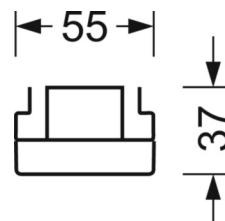

LIEN PROFOND

<https://www.regiolux.de/fr/article/19532027060>

Référence	LED 16000lm 840
ηLB	100 %
Φ ↓/↑	98 % / 2 %
UGR trans./long.	21.5 / 22.1

MÉCANIQUE

Couleur du boîtier	blanc signalisation RAL 9016
Cotes (Long.xLarg.xH/DxH)	2299mm x 55mm x 37mm
Poids (net)	2.45kg
Type de montage	Montage sur système de rail support, Structure lumineuse

Dimensions

L	2299 mm	Longueur
B	55 mm	Largeur
H	37 mm	Hauteur