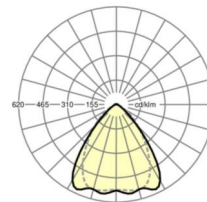

CARACTÉRISTIQUES

Numéro de commande	19532027060
Numéro EAN	4020863443994
Tarif des douanes	94051190
Marque de certification	IP 64, Classe d'isolation I, F, D, HACCP DIN10500/Food/IFS-pertinence liée à l'application/BRC, Intérieur, CE
Degré de résistance aux chocs IK	IK03 (5°C bis 30°C)
Température ambiante	ta 5°C à 30°C
Durée de la garantie	5 Années
Programmes d'aide de l'État	BEG - subvention fédérale pour les bâtiments performants (valable uniquement pour l'Allemagne)

ÉLECTROTECHNIQUE

Ballast	Pilote électronique, éclairage de secours 3 h (1 pièce)
Puissance du système	96W
Tension secteur	230V/50Hz
Disjoncteur (courant de appel)	13 unités/B10, 22 unités/B16, 22 unités/C10, 37 unités/C16
Classe de efficacité énergétique/Source de lumière	C

ÉCLAIRAGISME

Équipement	LED, Rendu des couleurs/Température de couleur CRI ≥ 80 / 4000K
Tolérance de localisation chromatique (MacAdam)	3SDCM
Flux lumineux nominal	16267lm
Flux lumineux nominal-éclairage de secours	921lm
Longévité des sources LED	50000h L80/B10 (Tq 30°C), 70000h L80/B50 (Tq 30°C), 100000h L80/B50 (Tq 25°C)
Efficacité lumineuse du luminaire	169lm/W
Angle de rayonnement	80° (C0) / 75° (C90)
UGR trans./long.	21.5 / 22.1

LIEN PROFOND

<https://www.regiolux.de/fr/article/19532027060>

Référence	LED 16000lm 840
ηLB	100 %
Φ ↓/↑	98 % / 2 %
UGR trans./long.	21.5 / 22.1